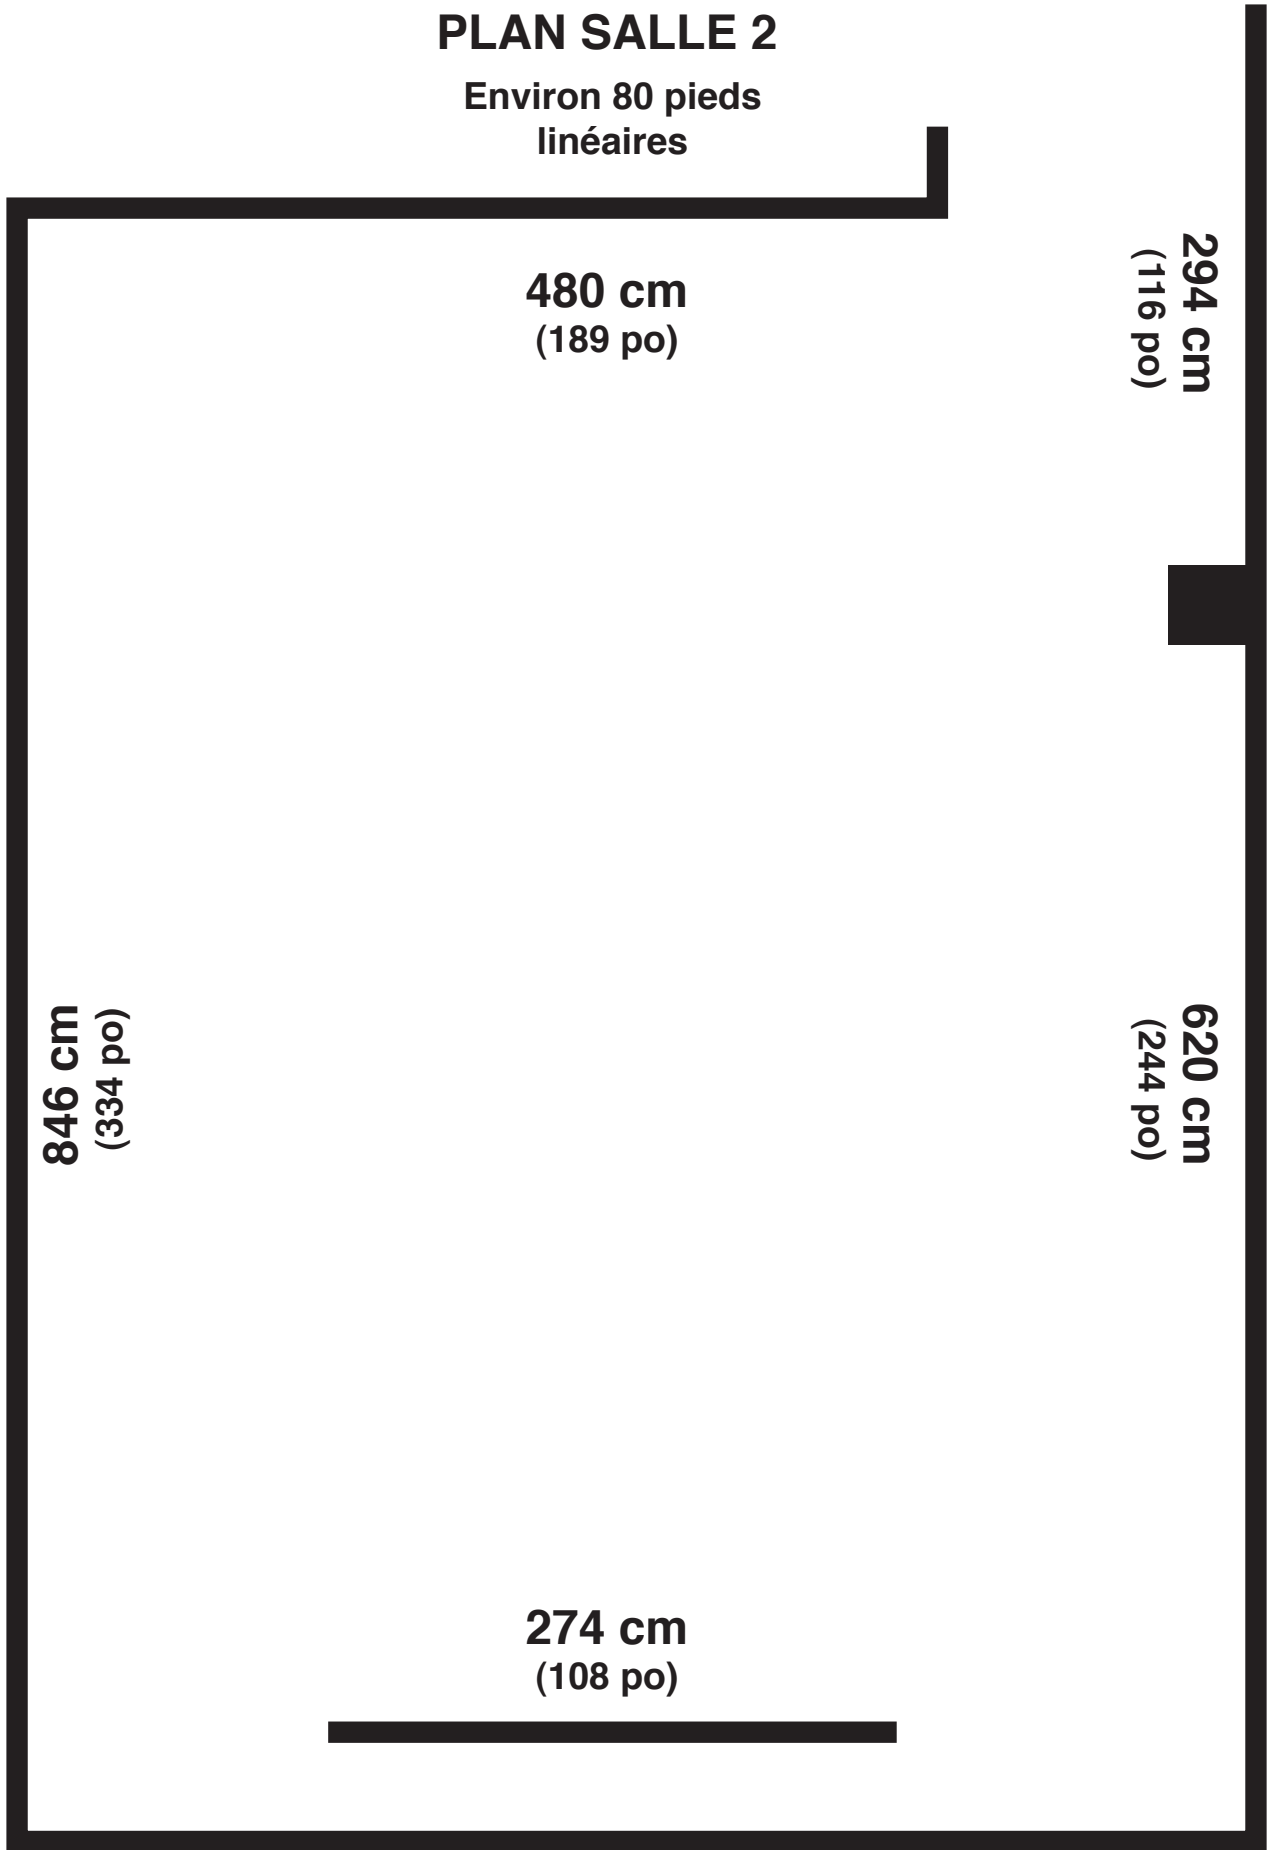

# PLAN SALLE 2

Environ 80 pieds  
linéaires

846 cm  
(334 po)

480 cm  
(189 po)

294 cm  
(116 po)

620 cm  
(244 po)

274 cm  
(108 po)